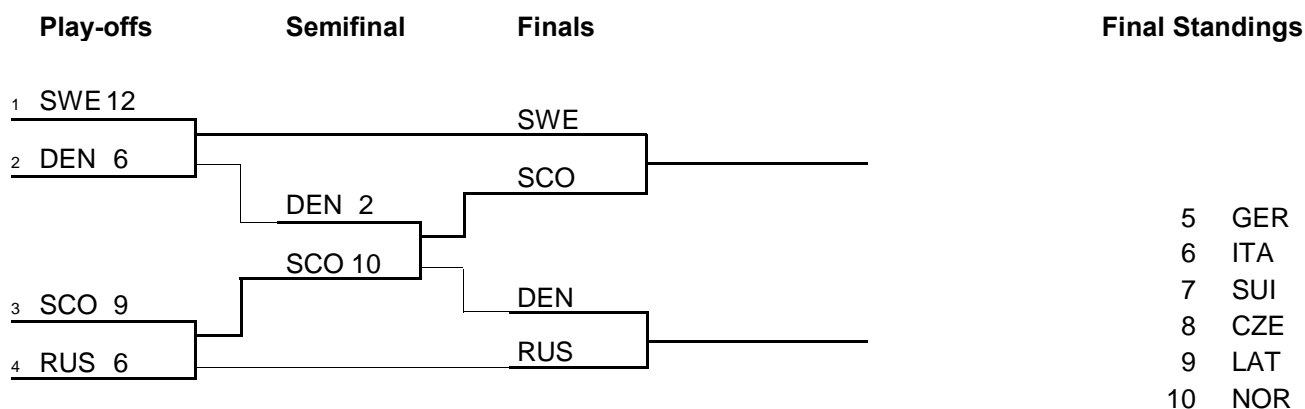

SESSION RESULTS AND STANDINGS

FRI 9 DEC 2011 / VEN 9 DÉC 2011 START TIME / DÉBUT 13:00

Sheet	Round	Team	LSFE	1	2	3	4	5	6	7	8	9	10	Extra	Ends	Total
D	11	DEN - Denmark	*	0	1	0	0	0	0	1	0	X	X			2
	11	SCO - Scotland		0	0	3	3	0	2	0	2	X	X			10

Championship Bracket

DEN - Denmark		Game	All
4 S	NIELSEN Lene	68 %	71 %
3	SIMONSEN Helle	70 %	73 %
2 V	ELLEGAARD Jeanne	84 %	77 %
1	POULSEN Maria	88 %	85 %
A	de NEERGAARD Mette	- %	- %
Team Total		78 %	77 %

SCO - Scotland		Game	All
4 S	MUIRHEAD Eve	97 %	77 %
3 V	SLOAN Anna	86 %	73 %
2	ADAMS Vicki	92 %	79 %
1	HAMILTON Claire	75 %	84 %
A	ADAMS Kay	- %	85 %
Team Total		88 %	78 %

LEGEND

LSFE (*) Last stone first end X Unplayed/unfinished end due to concession